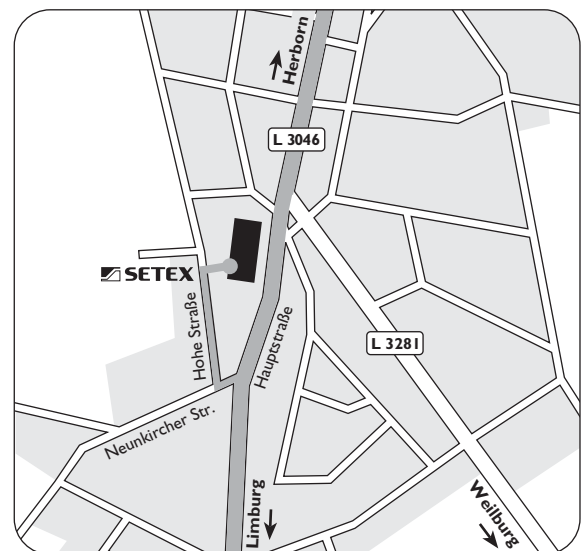

Wegbeschreibung

Aus Richtung Norden (A45):

- Autobahn A45, Abfahrt Herborn-Süd in Richtung Beilstein/ Mengerskirchen. Dieser Straße ca. 18 km folgen.
- In Mengerskirchen der Hauptstraße folgen.
- Ca. 300 m nach der Abzweigung Löhnberg/Weilburg nach rechts in die parallel verlaufende „Hohe Straße“.

Aus Richtung Süden (A3):

- A3, Abfahrt Limburg-Nord auf die B49 in Richtung Weilburg/ Wetzlar.
- An der Abfahrt Merenberg/Mengerskirchen in Richtung Merenberg.
- Ca. 4 km nach Ortsausgang Merenberg rechts Richtung Waldernbach. Dieser Straße ca. 4 km folgen.
- In Mengerskirchen nach ca. 300 m (vor der Bushaltestelle) links in die parallel verlaufende „Hohe Straße“ abbiegen.

Aus Richtung Osten (B49):

- Von der Bundesstraße B49, Abfahrt Merenberg/Mengerskirchen in Richtung Merenberg.
- Ca. 4 km nach Ortsausgang Merenberg rechts Richtung Waldernbach. Dieser Straße ca. 4 km folgen.
- In Mengerskirchen nach ca. 300 m (vor der Bushaltestelle) links in die parallel verlaufende „Hohe Straße“ abbiegen.